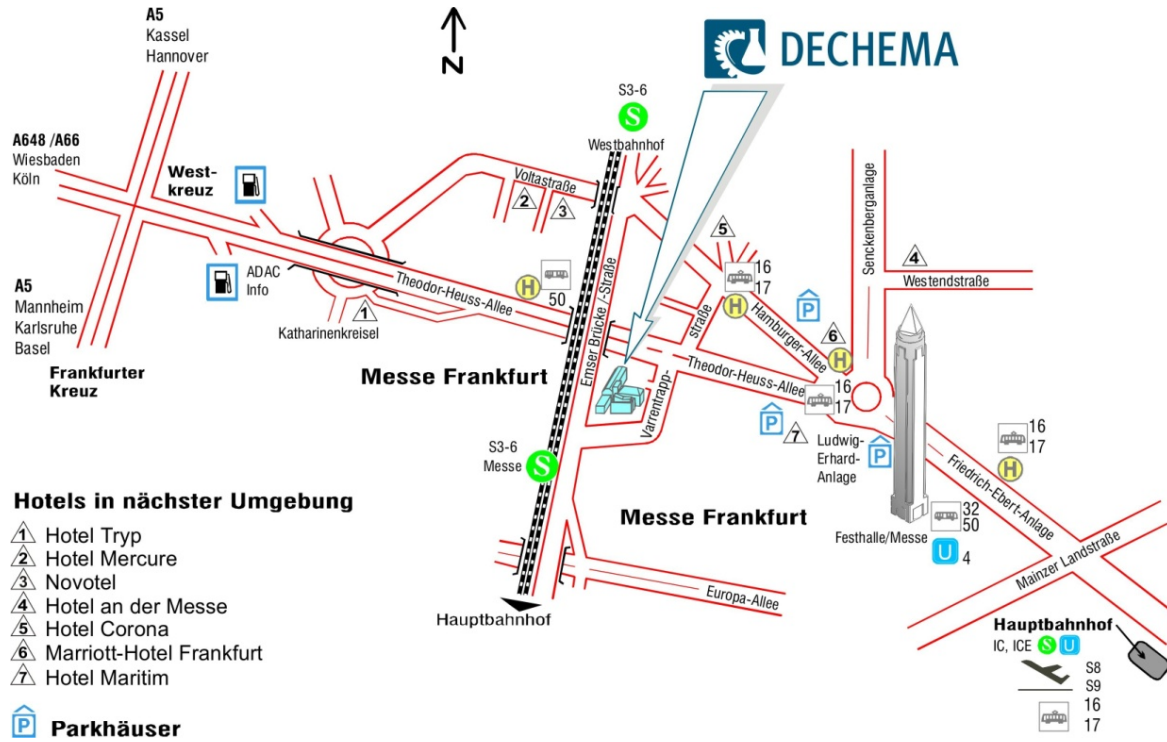

25. Sitzung des Gemeinschaftsausschusses Klebtechnik

Ort: DECHEMA e.V., Frankfurt am Main

vorauss. Beginn: 9:00 Uhr, Ende ca. 15:30 Uhr

Hotelempfehlungen von 27. bis 28. Juni 2017

Unter dem Stichwort Klebtechnik können in folgenden Hotels Zimmer abgerufen werden:

Buchungslink: <http://meetings.melia.com/de/Klebtechnik170486.html>

Anfahrtsweg:

<http://www.dechema.de/anfahrt.html>

DECHEMA - Parkmöglichkeiten:

Parkplätze sind nur in sehr begrenztem Umfang auf dem DECHEMA-Gelände vorhanden. Mit dem PKW Anreisende werden gebeten, die nahegelegenen Parkhäuser Marriott-Hotel oder Messeturm zu nutzen.